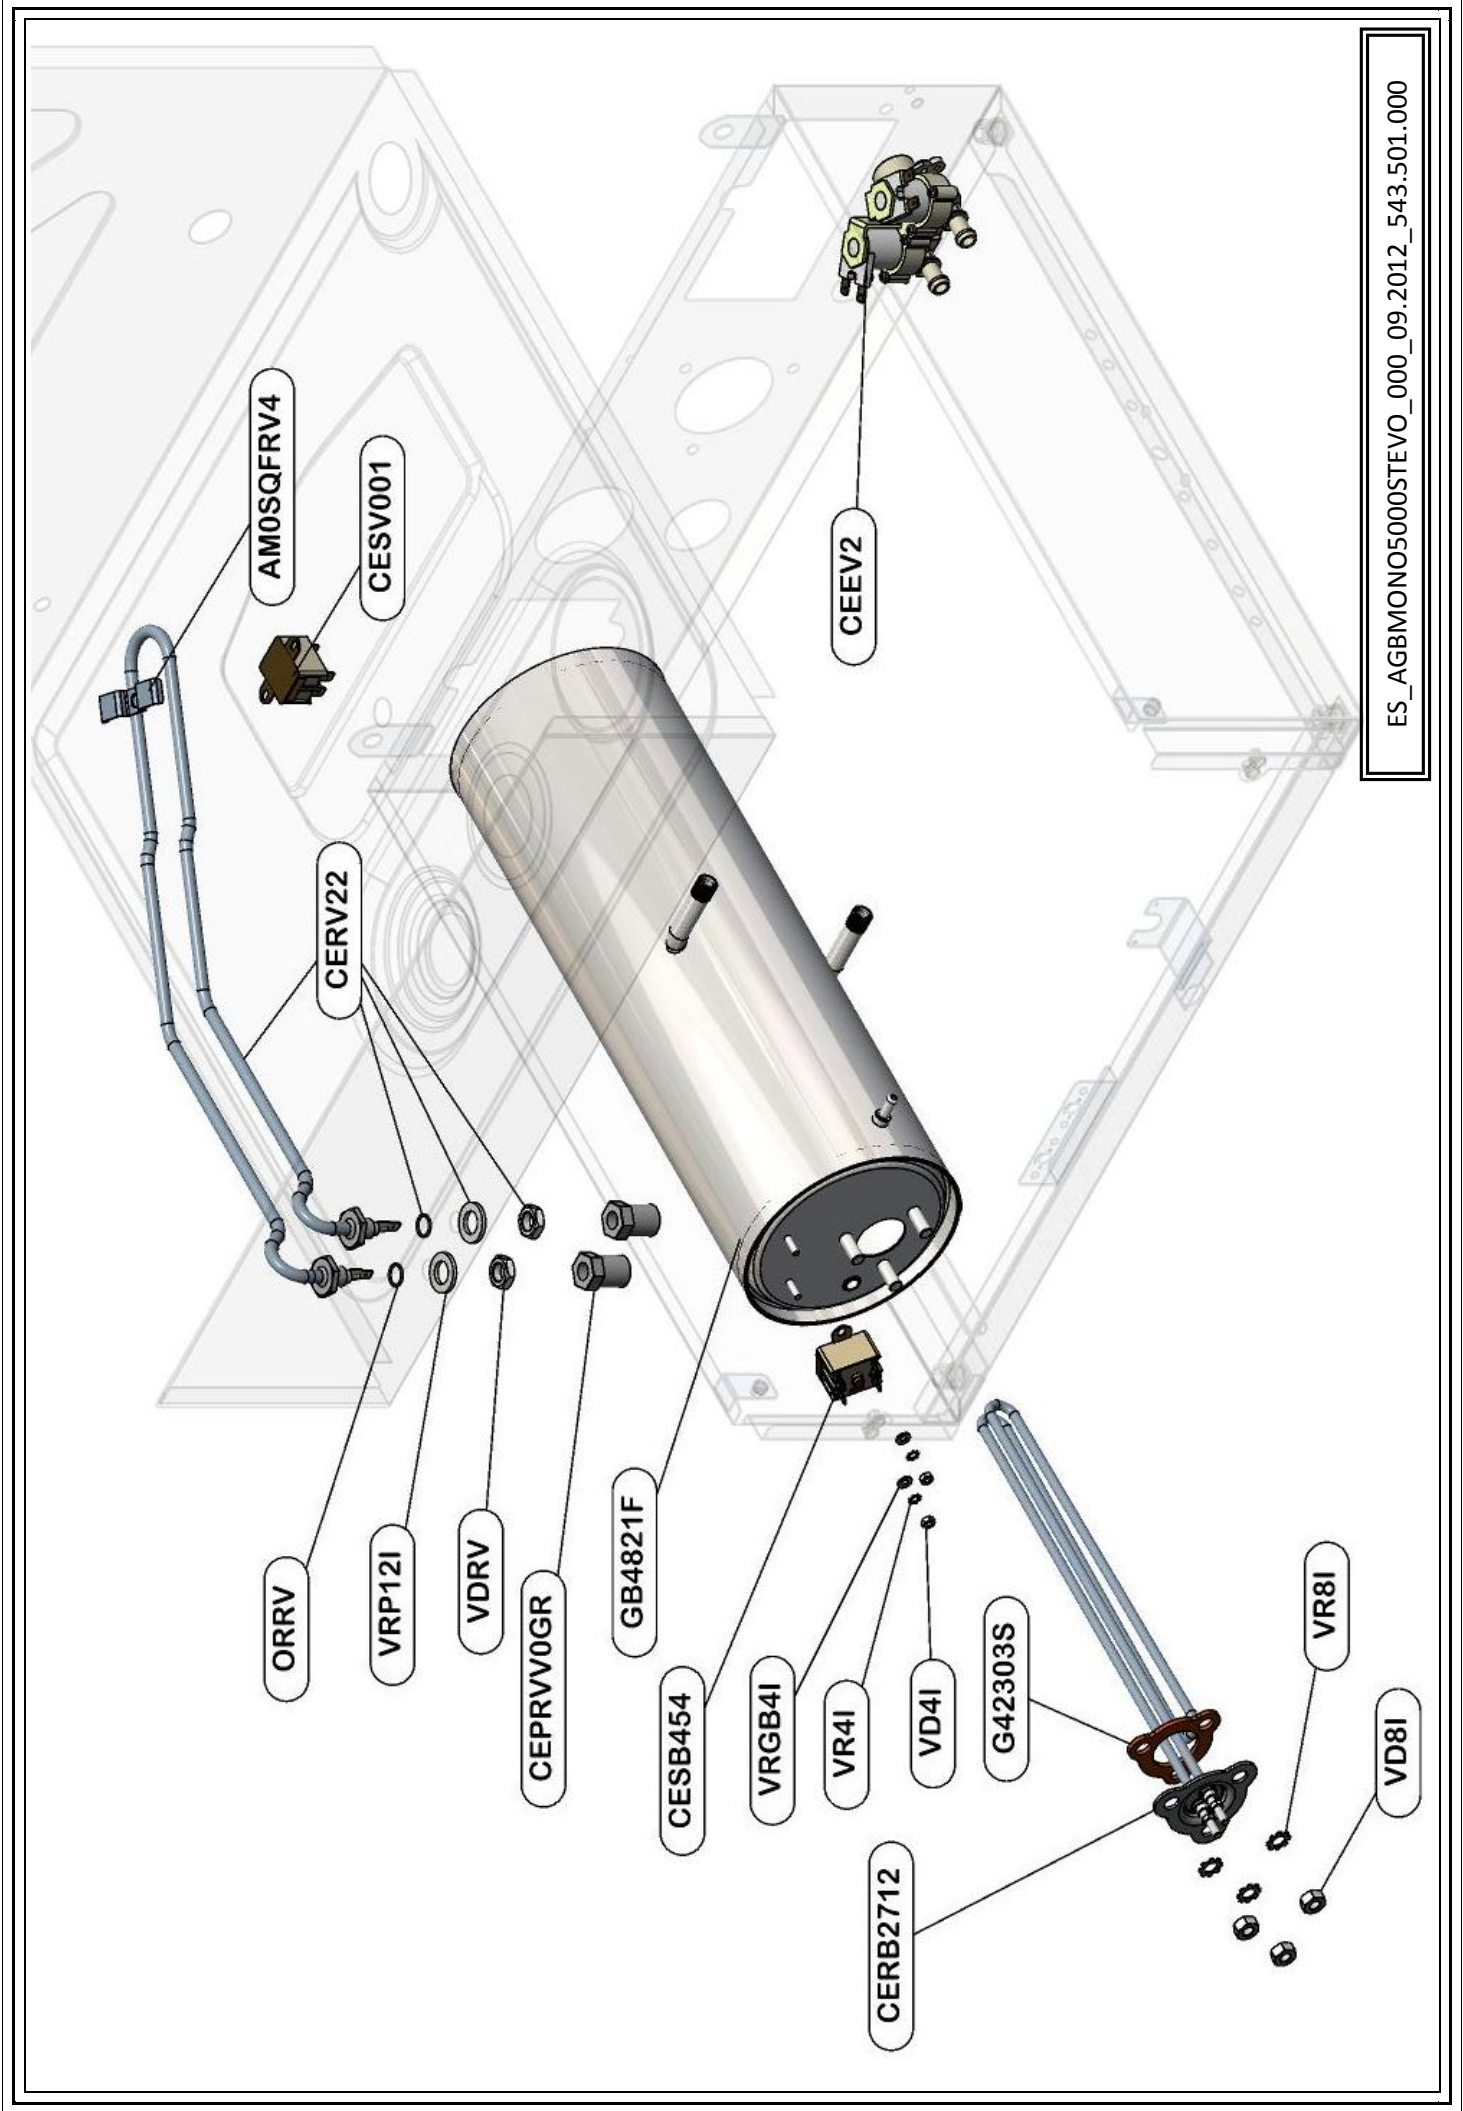

AM0SQFRV4

CESV001

CEEV2

CERV22

ORRV

VRP12I

VDRV

CEPRV0GR

GB4821F

CESB454

VRGB4I

VR4I

VD4I

G42303S

CERB2712

VR8I

VD8I

ES_AGBMON05000STEVO_000_09.2012_543.501.000