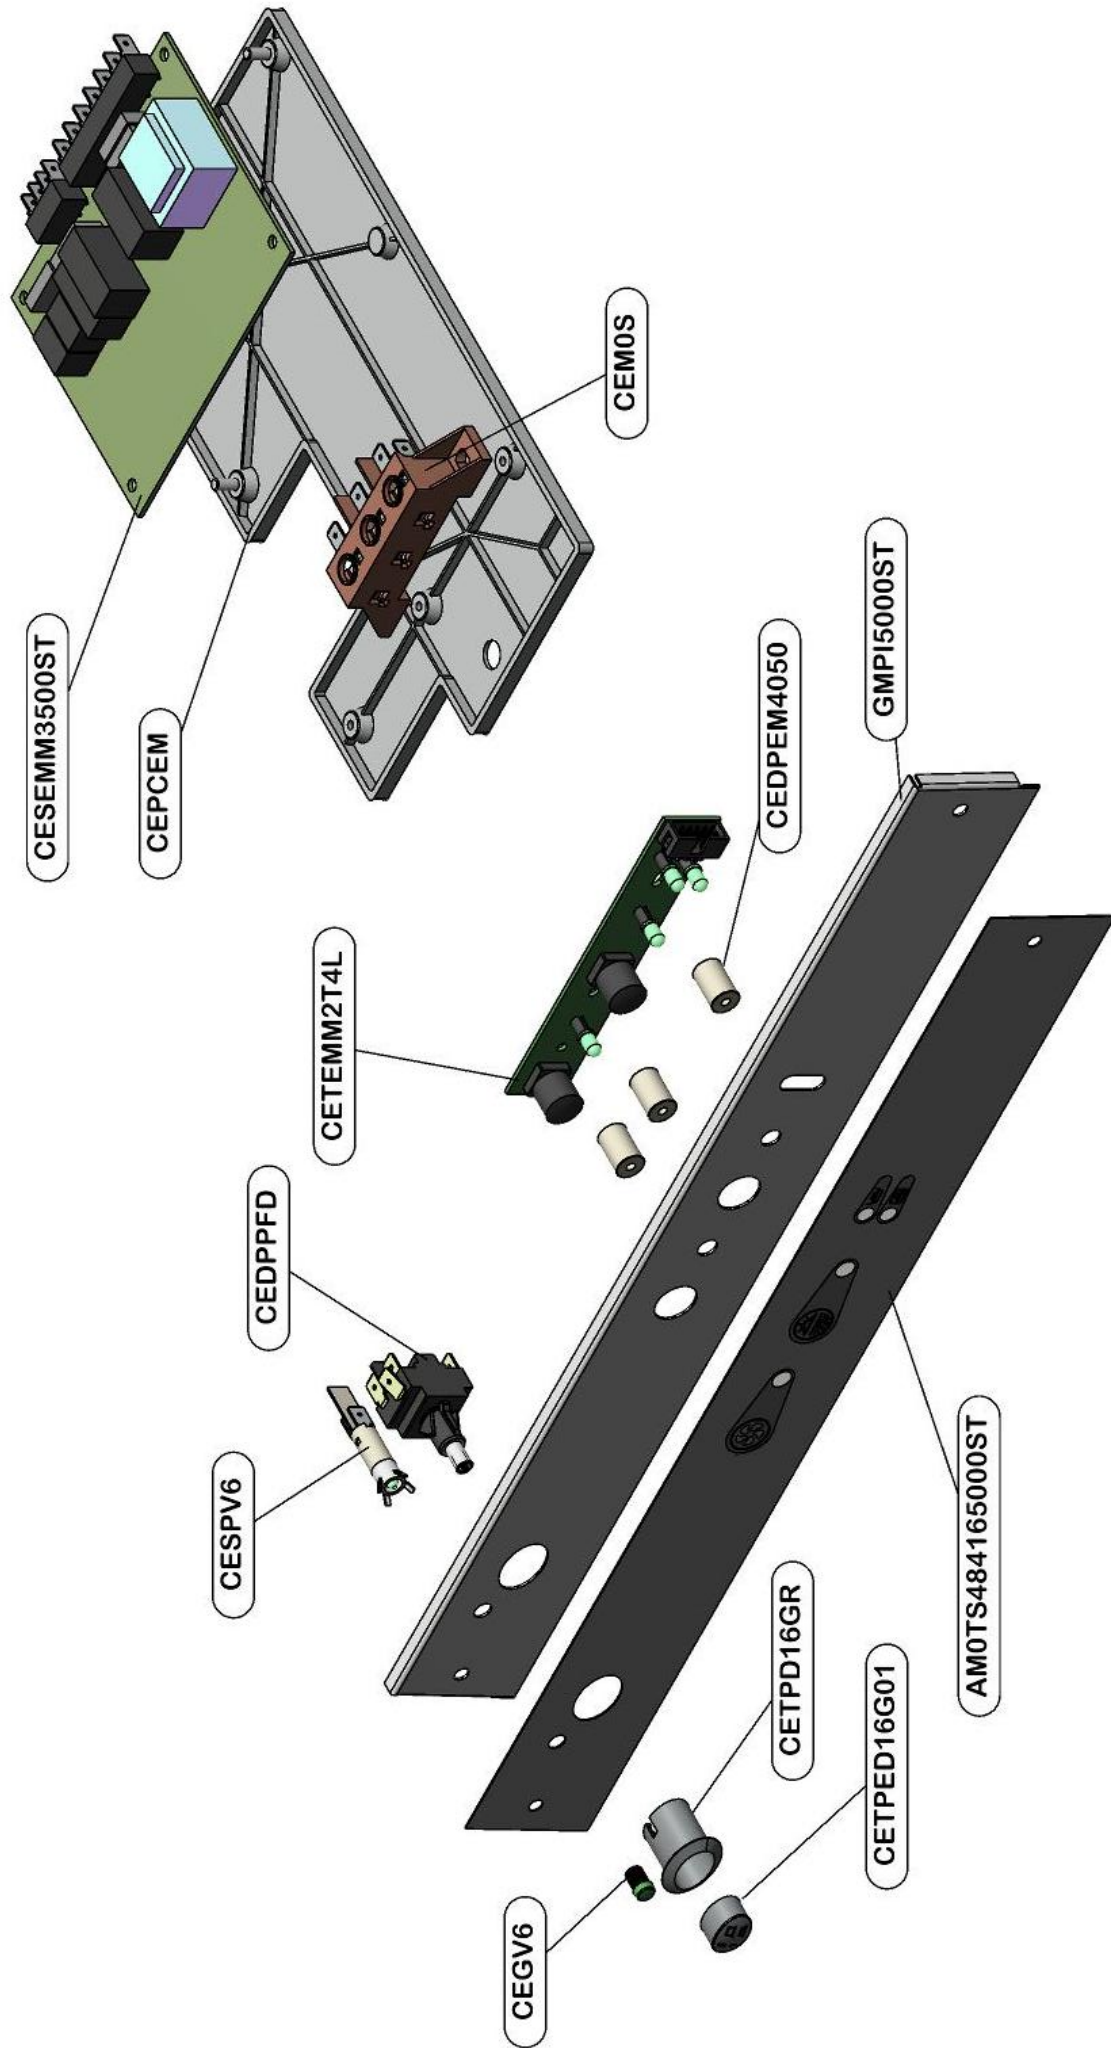

LAVASTOVIGLIE  
DISHWASHERS  
LAVE VAISSELLES

5000 ST

RICAMBI - SPARE PARTS - PIECES DETACHEES

CECBMP2TBM

CECBAC5000ST

CESTVBJ

CECBFCMM

AM0SQFRV4

CESV001

CEEV2

CERV22

ORRV

VRP12I

VDRV

CEPRV0GR

GB4821F

CESB454

VRGB4I

VR4I